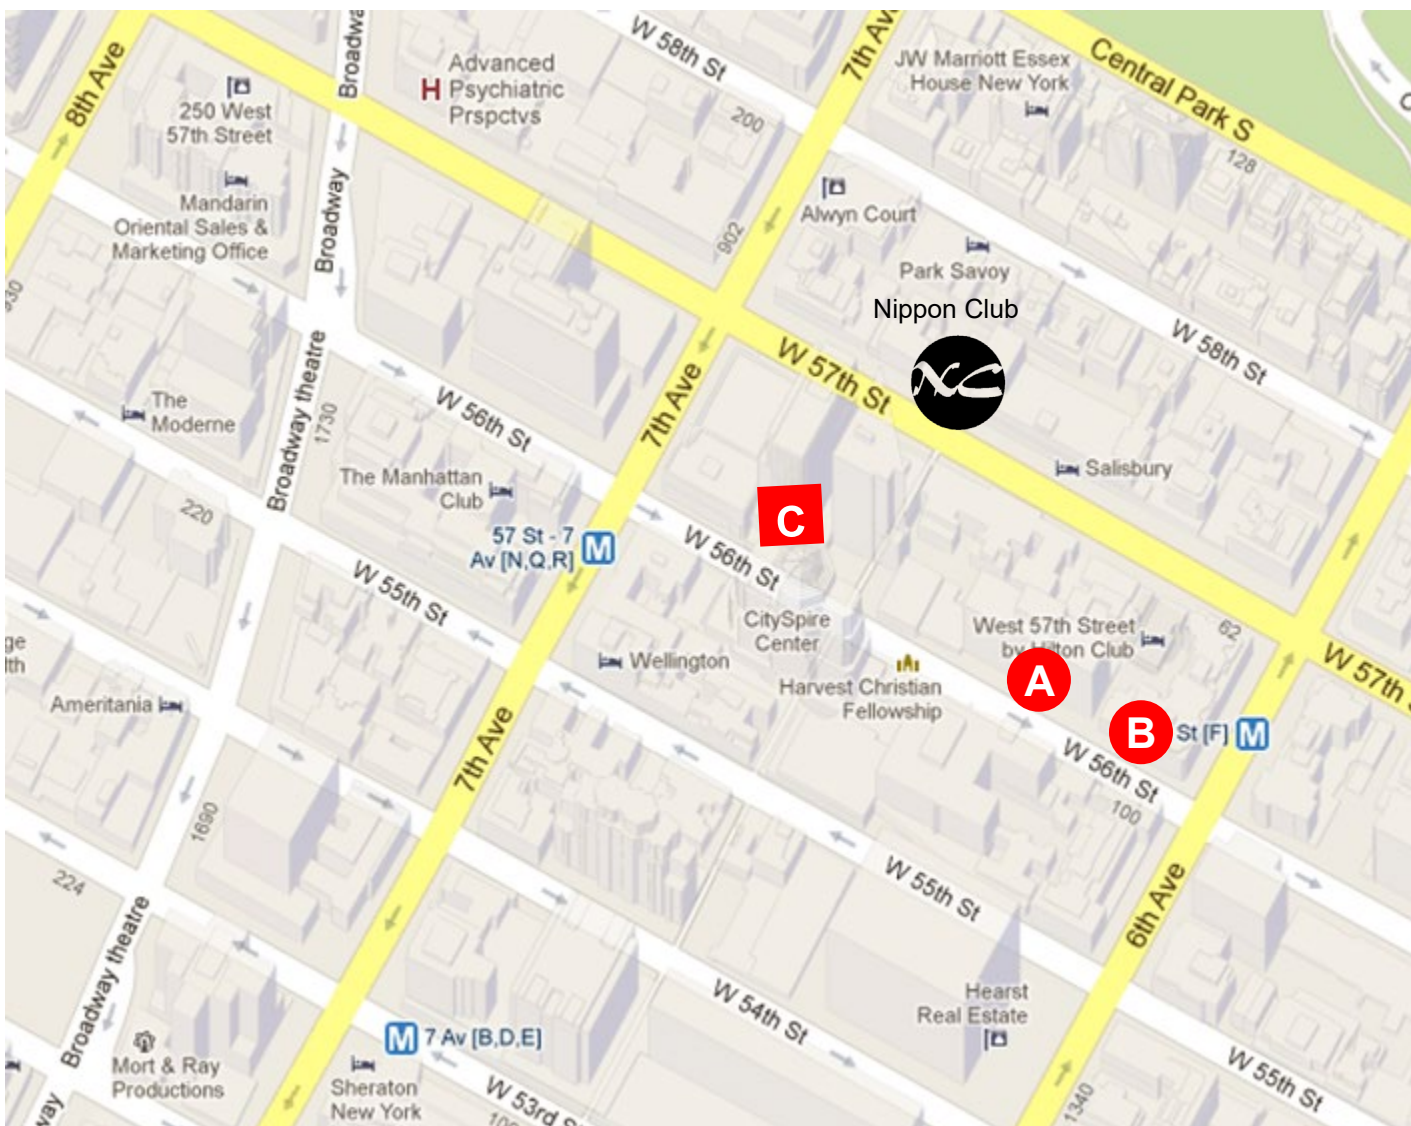

日本クラブ提携割引駐車場ののご案内

Nippon Club Discount Parking Service Locations

日本クラブ提携駐車場ロケーション

<SP+ parking / 週7日、24時間オープン>

A: 123 West 56th St., New York, NY 10019 (up to 87 cars)

Tel: 212-245-5000

(109 West 56th St.)

B: 101 West 56th St., New York, NY 10019 (up to 225 cars)

Tel: 212-246-4645

* 上記A, B いずれのロケーションでも、SP+ 駐車場 ご優待割引カードで割引サービスが受けられます。(詳細、次ページ)

<iPark / 週7日、朝6時から夜中12時まで>

C: 145 West 56th St., New York, NY 10019 (up to 80 cars)

Tel: 212-459-8946

* 上記ロケーションでは、日本クラブ会員証をご提示いただければ、割引サービスが受けられます。

提携駐車場 (SP+ 2ヶ所) の割引料金:

- **12時間まで 25ドル** (週7日、24時間オープン)
- * 上記レートは、56丁目の2ヶ所とも、一律の割引料金です。
- * 時間帯は問わず、12時間までなら終日同一料金で、何時でもご利用になれます。
- * 12時間を越えた場合には、割引料金は適応されませんので、ご注意ください。
- * 料金は税込みですが、チップは含まれておりません。
- * 駐車場の都合により、お支払いはクレジットカードのみとなります。
- * SUV等の大型車は、別料金(12ドル)が加算されます。

駐車場営業時間:

- 週7日、24時間オープン。ご都合の良い時間に出入庫できます。

<iPark+ ご優待割引カードのご利用方法>

- 日本クラブの会員カードを提示していただいた方のみ特別割引料金でご利用になれます。
- 特別割引特典は56丁目にありますiPark parking(145 West 56th St.)でのみご利用可能です。

提携駐車場 (iPark) の割引料金:

- **12時間まで20ドル**(週7日、朝6時から夜中12時まで)
- * 上記レートは、56丁目のiParkのみご利用出来る割引料金です。
- * 朝の6時から夜中12時までの間で12時間まででしたら20ドルでご利用する事が可能です。
- * 12時間を越えた場合には、割引料金は適用されませんのでご注意ください。
- * 料金は税込みですが、チップは含まれておりません。
- * 駐車場の都合により、お支払いはクレジットカードのみとなります。
- * SUV等の大型車は、別料金(10ドル)が加算されます。