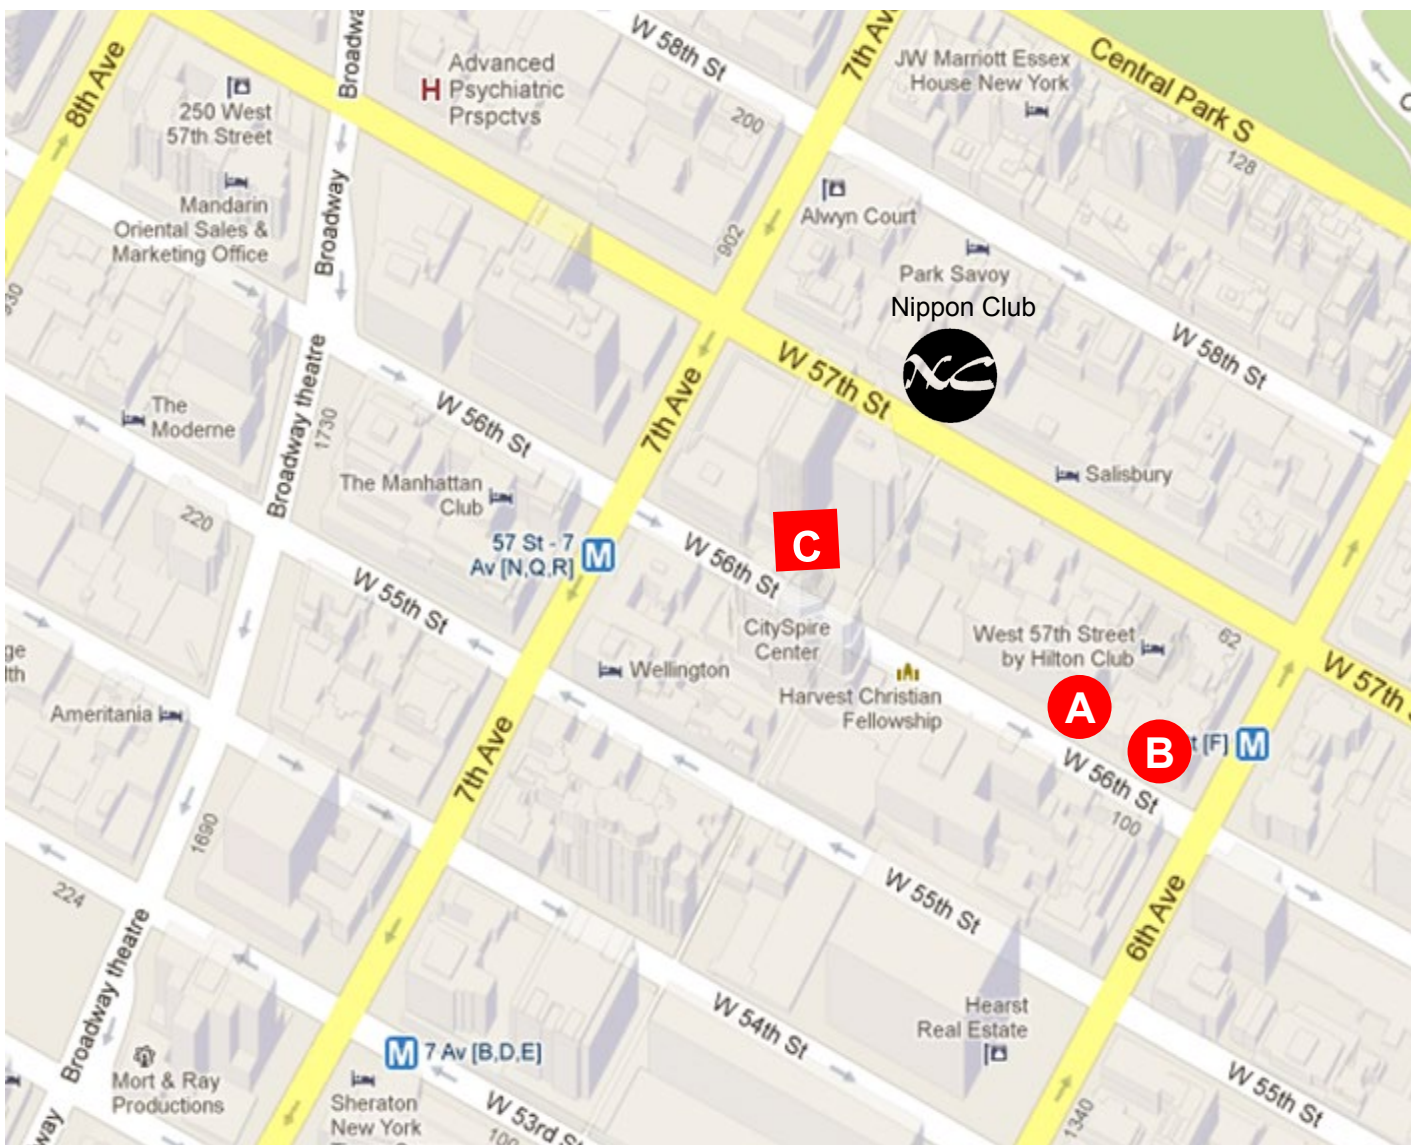

## Nippon Club Discount Parking Service Locations

### 日本クラブ提携駐車場ロケーション

<SP+ parking / 週7日、24時間オープン>

A: 109 West 56th St., New York, NY 10019 (up to 87 cars)

Tel: 212-245-5000

B: 101 West 56th St., New York, NY 10019 (up to 225 cars)

Tel: 212-246-4645

\* 上記A, B いずれのロケーションでも、SP+ 駐車場 ご優待割引カードで割引サービスが受けられます。( 詳細、次ページ )

<iPark / 週7日、朝6時から夜中12時まで>

C: 145 West 56<sup>th</sup> St., New York, NY 10019 (up to 80 cars)

Tel: 212-459-8946

\* 上記ロケーションでは、日本クラブ会員証をご提示いただければ、割引サービスが受けられます。

このカードは、SP+parkingとiPark parkingの提携により、日本クラブ会員の皆様に特別割引料金でご利用いただける大変お得な会員特典です。カードご使用前に以下の詳細サービス内容をご確認ください。

### <iPark+ ご優待割引カードのご利用方法>

- 日本クラブの会員カードを提示していただいた方のみ特別割引料金でご利用になれます。
- 特別割引特典は56丁目にありますiPark parking(145 West 56<sup>th</sup> St.)でのみご利用可能です。