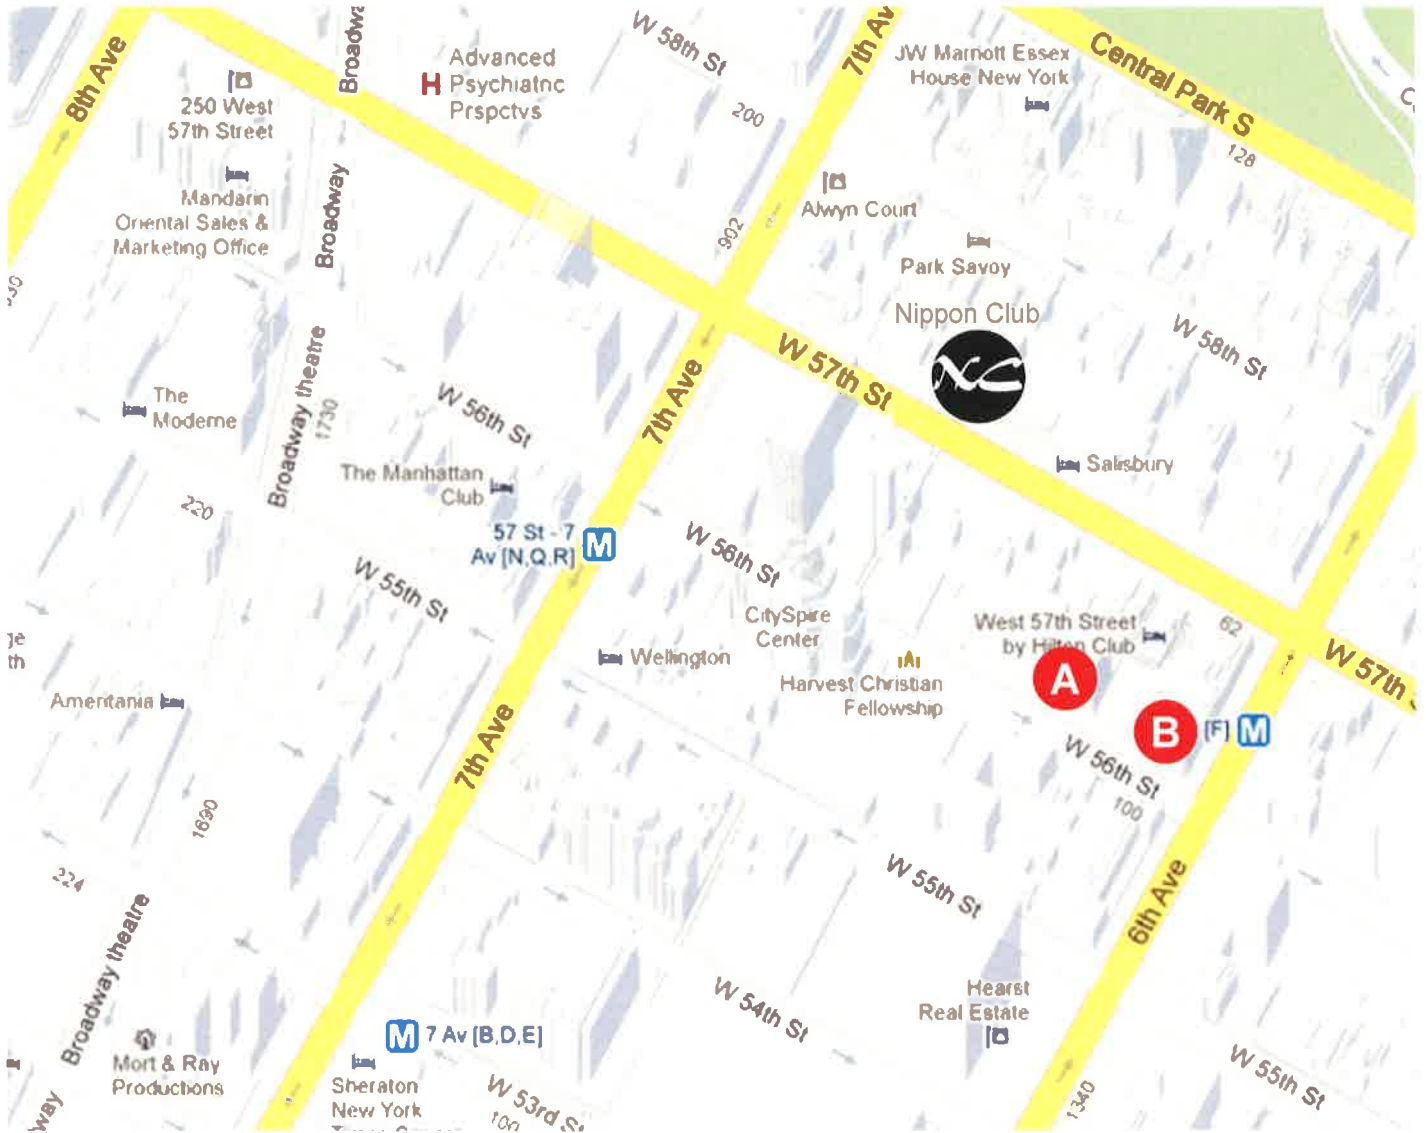

日本クラブ提携割引駐車場 (SP+) のご案内 Nippon Club Discount Parking (SP+) Service Locations

2つの提携駐車場ロケーション (SP+ Parking) 2 Reciprocal Parking Locations (SP+ Parking)

A: 109 West 56th St., New York, NY 10019 (New・Up to 87 cars) Tel. 212-245-5000

B: 101 West 56th St., New York, NY 10019 (New・Up to 225 cars) Tel. 212-246-4645

* いずれのロケーションでも、SP+ 駐車場ご優待割引カードで割引サービスが受けられます。(詳細、次ページ)

* Discounts are applied upon presentation of your SP+ card at all these locations.
(Please see the following page for details.)

日本クラブ提携駐車場 (2ヶ所) の割引料金:

- **12時間まで 20ドル (週7日、24時間オープン)**
- * 上記レートは、56丁目の2ヶ所とも、一律の割引料金です。
- * 時間帯は問わず、12時間までなら終日同一料金で、何時でもご利用になれます。
- * 12時間を越えた場合には、割引料金は適応されませんので、ご注意ください。
- * 料金は税込みですが、チップは含まれておりません。
- * 駐車場の都合により、お支払いはクレジットカードのみとなります。
- * SUV等の大型車は、別料金(12ドル)が加算されます。