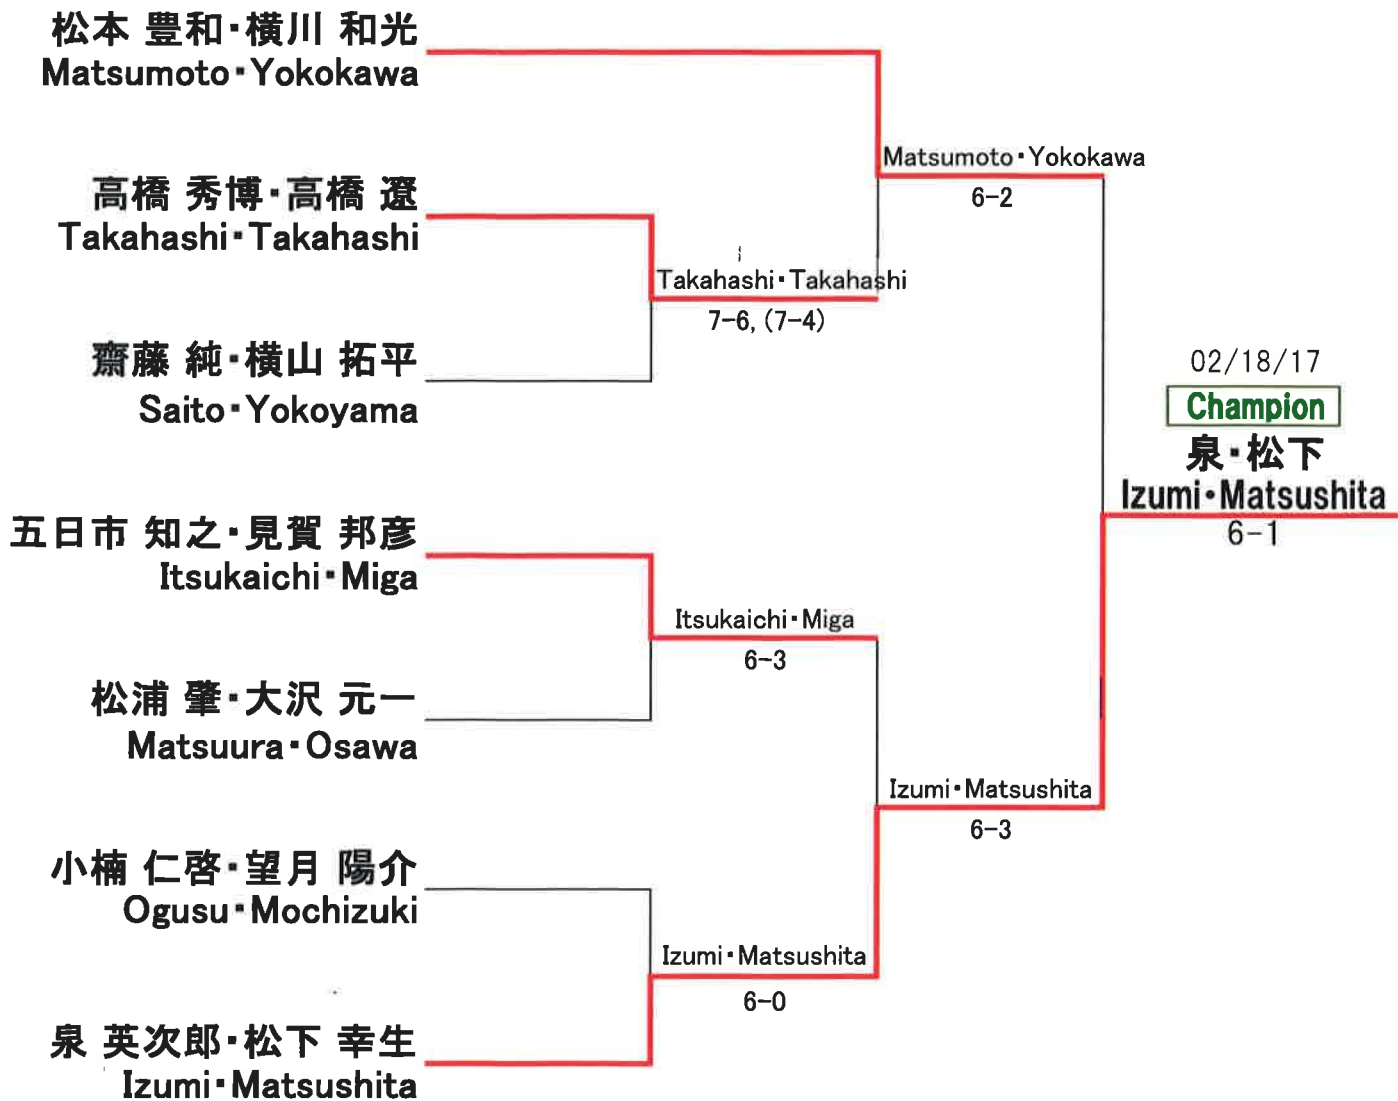

02/25/17

Champion

パーク・ビュン

Park・Byun

6-2, 6-0

3位決定戦 (3rd place match)

田原 政明・トッドジェレミア
Tahara-Geremia

湊谷 綾子・ヴィニートサニ
Minatodani-Sahni

02/25/17
3位
田原・ジェレミア
Tahara-Geremia
3-6, 6-1, 10-7

	田窪 祐子・楠木 真央 Takubo・Kusunoki	有村 洋子・内埜 裕子 Arimura・Uchino	平木 結香子・森本 瑠美子 Hiraki・Morimoto	塩谷 渚・岩崎 愛 Shionoya・Iwasaki
<u>2位</u>	田窪 祐子・楠木 真央 Takubo・Kusunoki	○ 6-0	○ 6-2	× 3-6
<u>4位</u>	有村 洋子・内埜 裕子 Arimura・Uchino	× 0-6	× 2-6	× 2-6
<u>3位</u>	平木 結香子・森本 瑠美子 Hiraki・Morimoto	× 2-6	○ 6-2	○ 6-4
<u>優勝</u>	塩谷 渚・岩崎 愛 Shionoya・Iwasaki	○ 6-3	○ 6-2	× 4-6