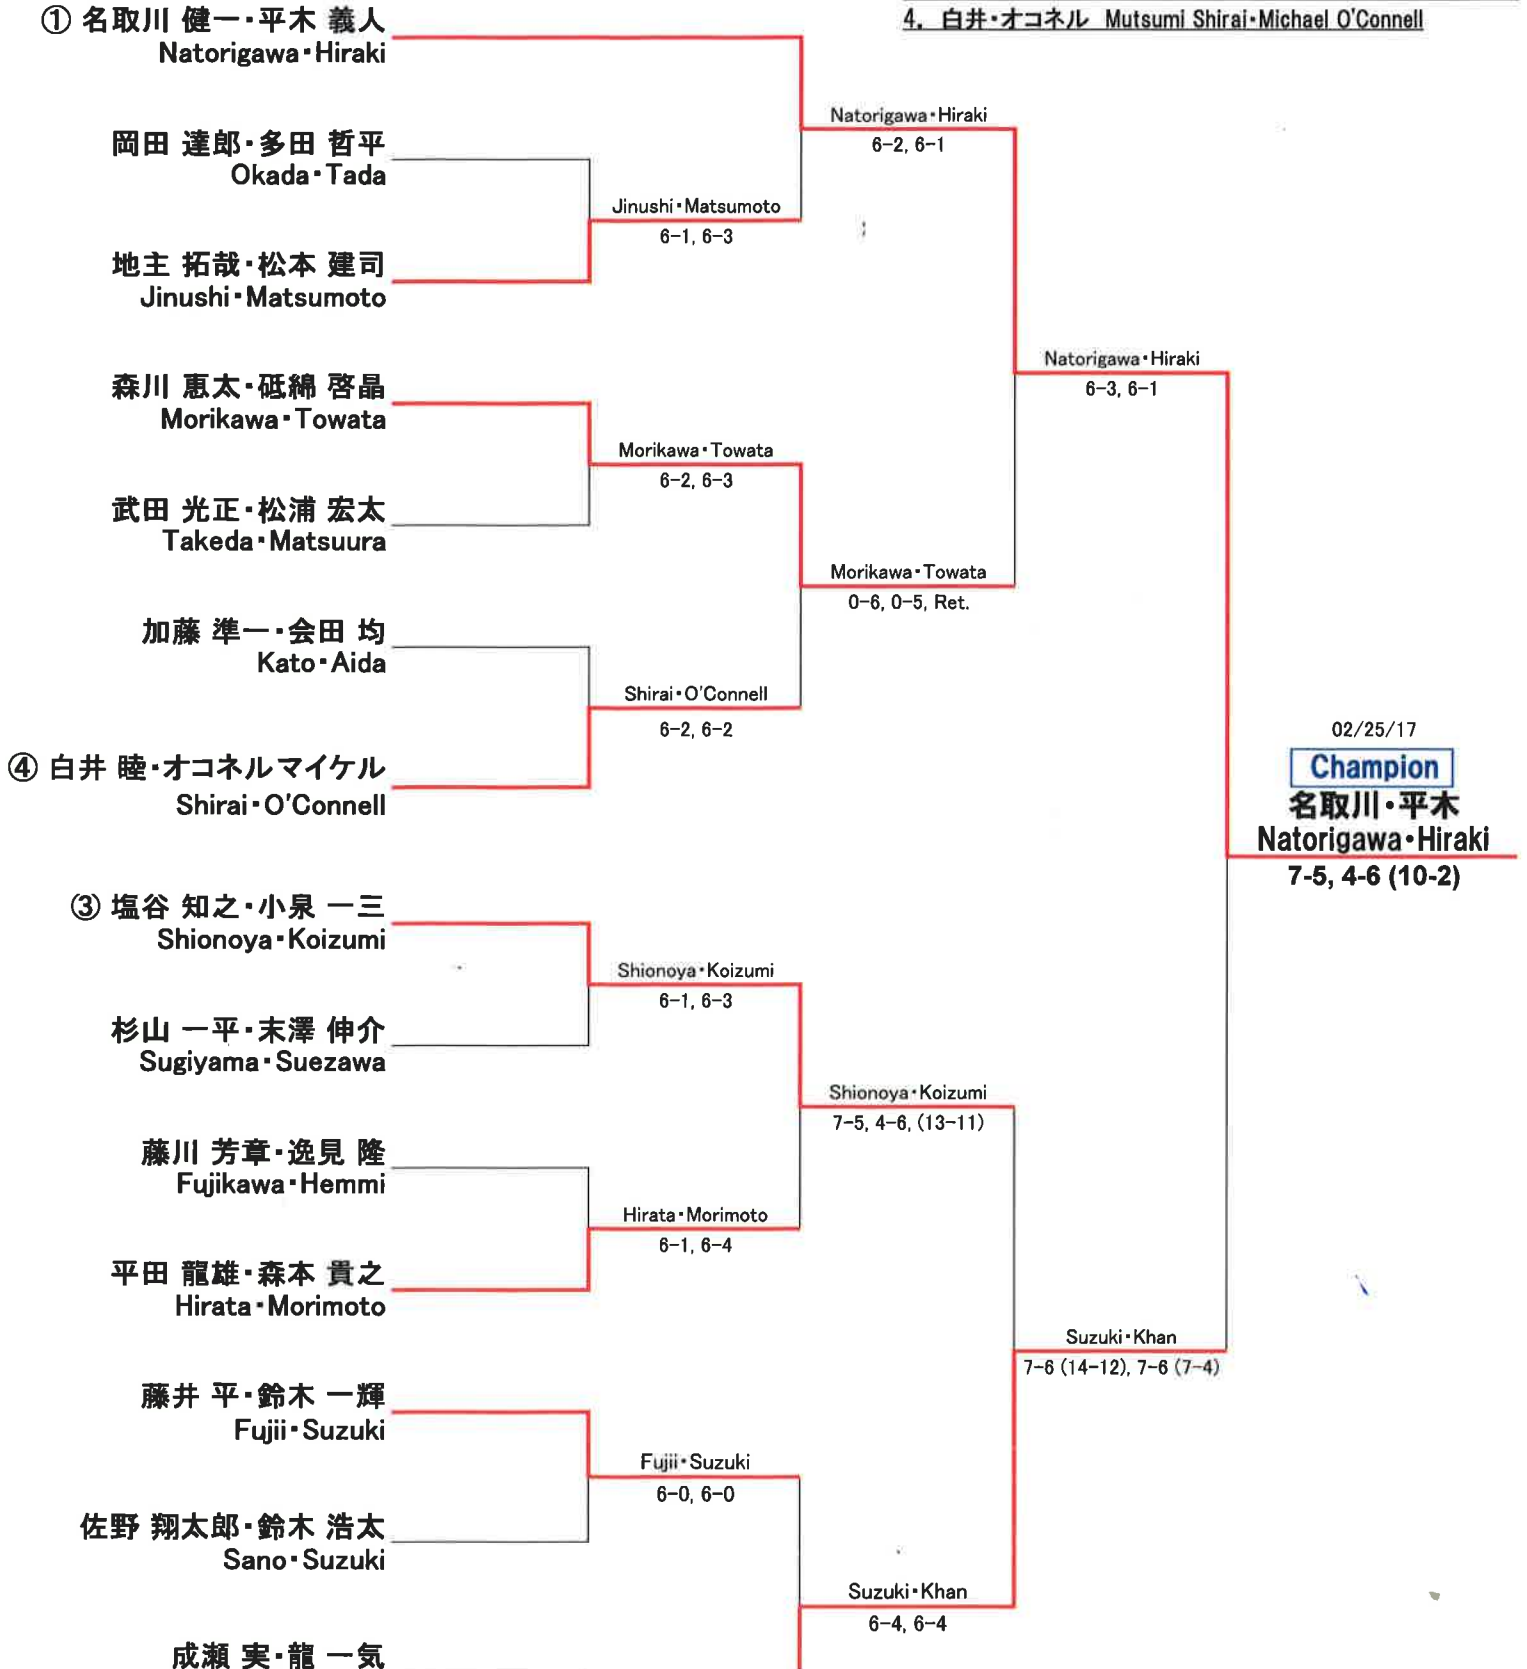

シード組 Seeded Pair

1. 名取川・平木 Kenichi Natorigawa・Yoshito Hiraki
2. 鈴木・カーン Daisuke Suzuki・Qasim Khan
3. 塩谷 知之・小泉 一三 Tomoyuki Shionoya・Kazusa Koizumi
4. 白井・オコネル Mutsumi Shirai・Michael O'Connell

Naruse・Ryu

Suzuki・Khan

6-2, 6-1

② 鈴木 大祐・カーンカシム
Suzuki・Khan

3位決定戦 (3rd place match)

森川 恵太・砥綿 啓晶
Morikawa・Towata

塩谷 知之・小泉 一三
Shionoya・Koizumi

02/25/17

3位

塩谷・小泉
Shionoya・Koizumi