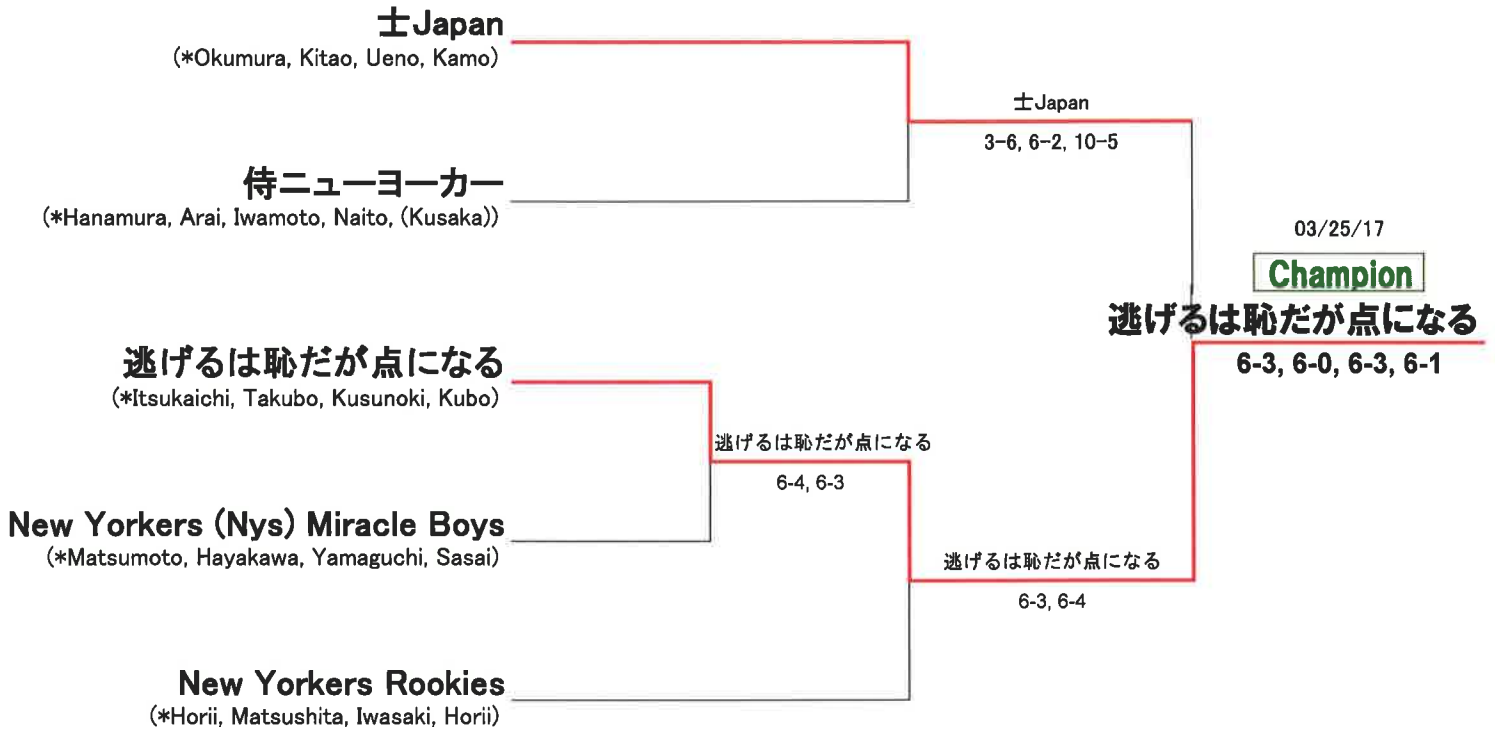

「ANA杯」オープン B チーム対抗大会 (コンソレ)

“ANA Cup” OPEN B TEAM TOURNAMENT (CONSOLATION)

@ USTA Billie Jean King National Tennis Center

3/18 & 3/25/2017