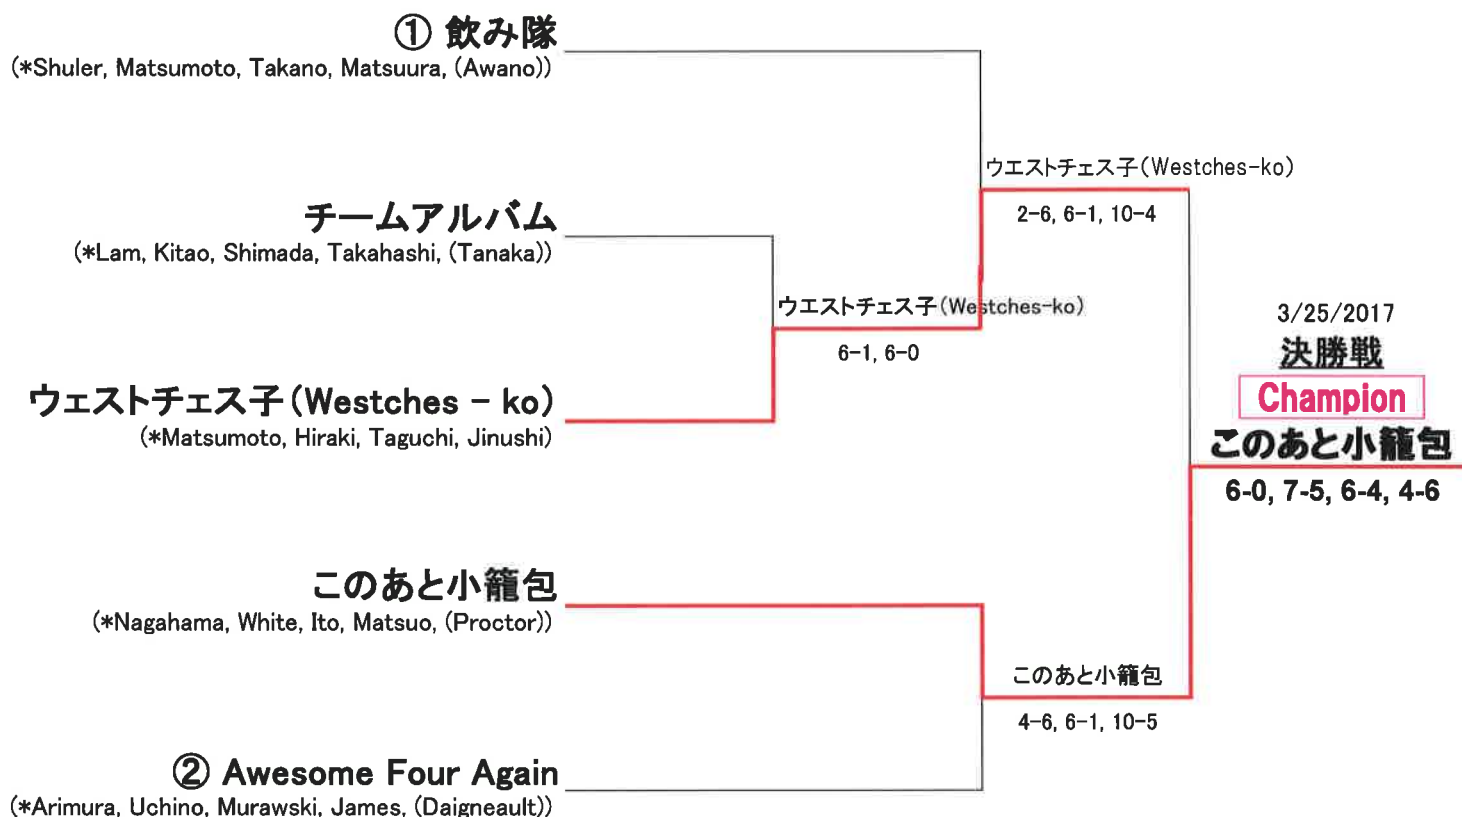

2017年 日本クラブ テニス大会
「ANA杯」女子チーム対抗大会 (5 Teams)

“ANA CUP” WOMEN’S TEAM TOURNAMENT
@ USTA Billie Jean King National Tennis Center

3/18 & 3/25/2017

下記選手名 - * 印はキャプテン、カッコ内は補欠選手
Player names - * is Captain, ( ) is extra player

シードチーム Seeded Team

1. 飲み隊
2. Awesome Four Again