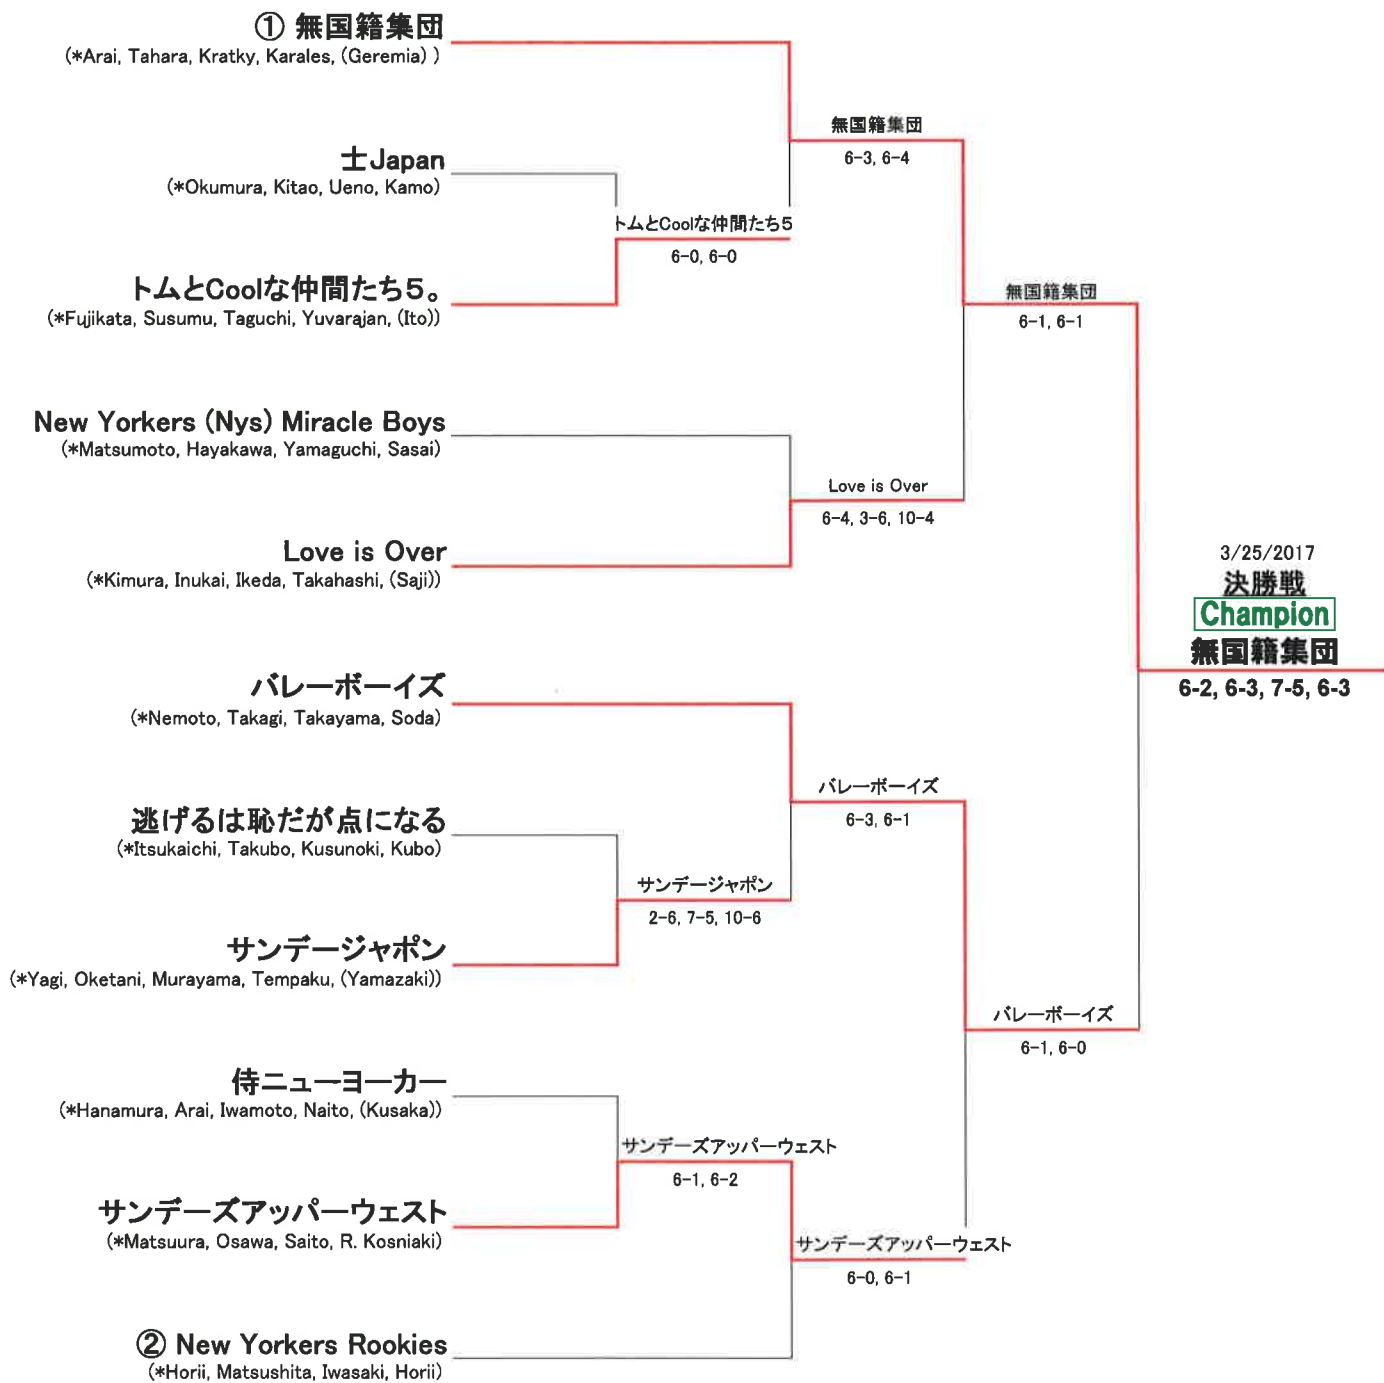

「ANA杯」オープン A チーム対抗大会 (コンソレ)

“ANA CUP” OPEN A TEAM TOURNAMENT (CONSOLATION)

@ USTA Billie Jean King National Tennis Center

3/18 & 3/25/2017

ネットに出るポトロ

(*Suezawa, Sugiyama, Sano, Miga, (Suzuki))

Team One Mizuho

(*Fujikawa, Aida, Kato, Hemmi)

Team Mizuho

6-1, 6-3

03/25/17

Champion

ウエストチェス夫 (Westches - 0)

3-6, 6-1, 6-1, 6-4

ウエストチェス夫 (Westches - 0)

(*Matsumoto, Jinushi, Taguchi, Yonekawa, Horie)

下記選手名 - *印はキャプテン、カッコ内は補欠選手
Player names - * is Captain, () is extra player

シードチーム Seeded Team

1. 無国籍集団
2. New Yorkers Rookies

3位決定戦

「ANA杯」オープン B チーム対抗大会 (コンソレ)